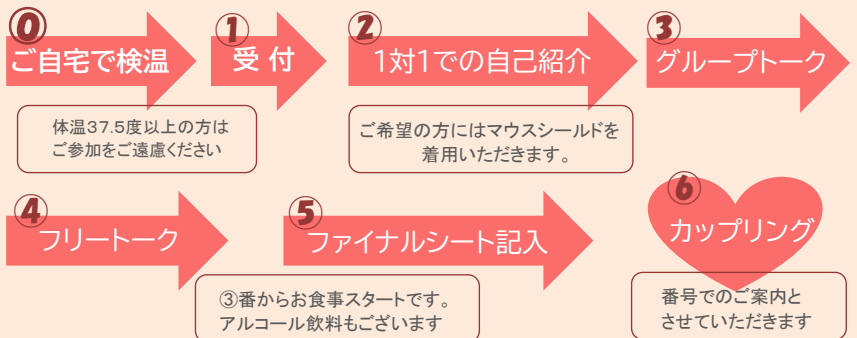

独立行政法人または日本年金機構の職員

(いずれも現職)

以上の方を参加対象とさせていただきます。

※当日受付にて共済組合員証、身分証明書の提示をお願いします。

女性の方は勤務先の条件はございません。

婚活アドバイザーによる『相談会』同時開催!

お客様へのお願い・注意事項

- ★お申込み人数が所定人数に満たない場合は、開催を見合わせる場合がございます。予めご了承ください。
- ★個人情報につきましては、当ホテルが責任を持って管理いたします。又、個人情報に関するお問い合わせは一切お答えできません。
- ★他の参加者への様々な迷惑・勧誘行為が発覚した場合は、今後の参加をご遠慮いただきます。予めご了承ください。

～当日の進行～

アットホームな雰囲気でお気軽にご参加いただける内容です。初めての方も構えず楽しい時間をお過ごしください。

名古屋城に一番近いホテル

地上駐車場65台完備

KKR ホテル名古屋

国家公務員共済組合連合会
名古屋共済会館

〒460-0001 名古屋市中区三の丸 1-5-1 (名古屋城正門南隣り)

お問い合わせ・ご予約... ☎ 052-201-3390