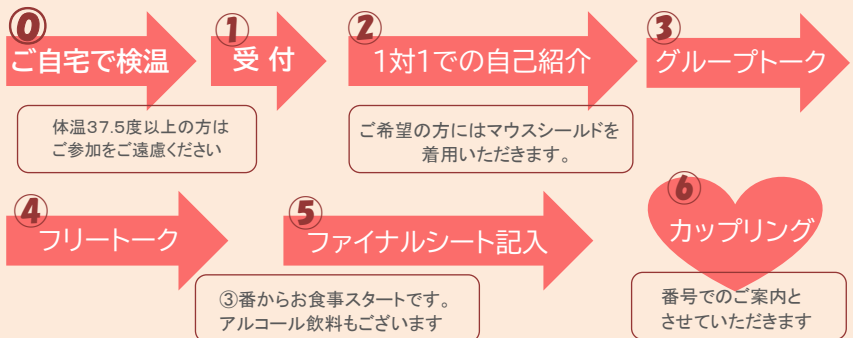

軽食、飲物付

要予約

男性の方は、

- ① 国家公務員共済組合の組合員
- ② 地方公務員共済組合の組合員
- ③ (その他)

独立行政法人または日本年金機構の職員

(いずれも現職)

以上の方を参加対象とさせていただきます。

※当日受付にて共済組合員証、身分証明書の提示をお願いします。

女性の方は勤務先の条件はございません。

婚活アドバイザーによる『相談会』同時開催!

お客様へのお願い・注意事項

★お申込み人数が所定人数に満たない場合は、開催を見合わせる場合がございます。予めご了承ください。

★個人情報につきましては、当ホテルが責任を持って管理いたします。又、個人情報に関するお問い合わせは一切お答えできません。

★他の参加者への様々な迷惑・勧誘行為が発覚した場合は、今後の参加をご遠慮いただけます。予めご了承ください。

~当日の進行~

アットホームな雰囲気でお気軽にご参加いただける内容です。初めての方も構えず楽しい時間をお過ごしください。

名古屋城に一番近いホテル

地上駐車場65台完備

KKR ホテル名古屋

国家公務員共済組合連合会
名古屋共済会館

〒460-0001 名古屋市中区三の丸 1-5-1 (名古屋城正門南隣り)

お問い合わせ・ご予約... ☎ 052-201-3390