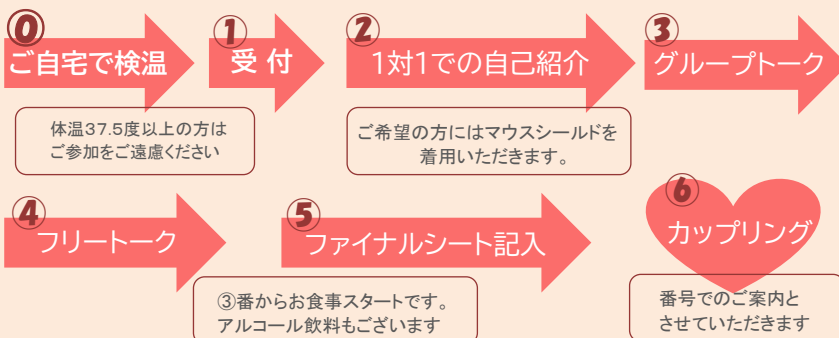

要予約

男性の方は、

- ① 国家公務員共済組合の組合員
- ② 地方公務員共済組合の組合員
- ③ (その他)

独立行政法人または日本年金機構の職員

(いずれも現職)

以上の方を参加対象とさせていただきます。

※当日受付にて共済組合員証、身分証明書の提示をお願いします。

女性の方は勤務先の条件はございません。

婚活アドバイザーによる『相談会』同時開催!

お客様へのお願い・注意事項

★お申込み人数が所定人数に満たない場合は、開催を見合わせる場合がございます。予めご了承ください。

★個人情報につきましては、当ホテルが責任を持って管理いたします。又、個人情報に関するお問い合わせは

★他の参加者への様々な迷惑・勧誘行為が発覚した場合は、今後の参加をご遠慮いただきます。予めご了承ください。

~当日の進行~

アットホームな雰囲気でお気軽にご参加いただける内容です。初めての方も構えず楽しい時間をお過ごしください。