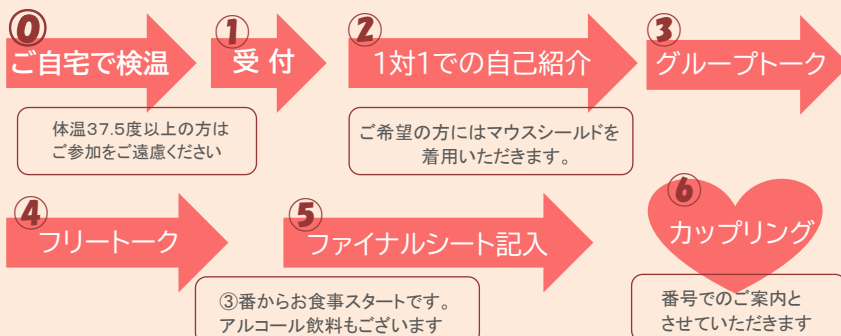

男性の方は、

- ① 国家公務員共済組合の組合員
- ② 地方公務員共済組合の組合員
- ③ (その他)

独立行政法人または日本年金機構の職員

(いずれも現職)

以上の方を参加対象とさせていただきます。

※当日受付にて共済組合員証、身分証明書の提示をお願いします。

女性の方は勤務先の条件はございません。

婚活アドバイザーによる『相談会』同時開催!

～当日の進行～

アットホームな雰囲気でお気軽にご参加いただける内容です。初めての方も構えず楽しい時間をお過ごしください。

お客様へのお願い・注意事項

★お申込み人数が所定人数に満たない場合は、開催を見合わせる場合がございます。予めご了承ください。

★個人情報につきましては、当ホテルが責任を持って管理いたします。又、個人情報に関するお問い合わせは

★他の参加者への様々な迷惑・勧誘行為が発覚した場合は、今後の参加をご遠慮いただけます。予めご了承ください。